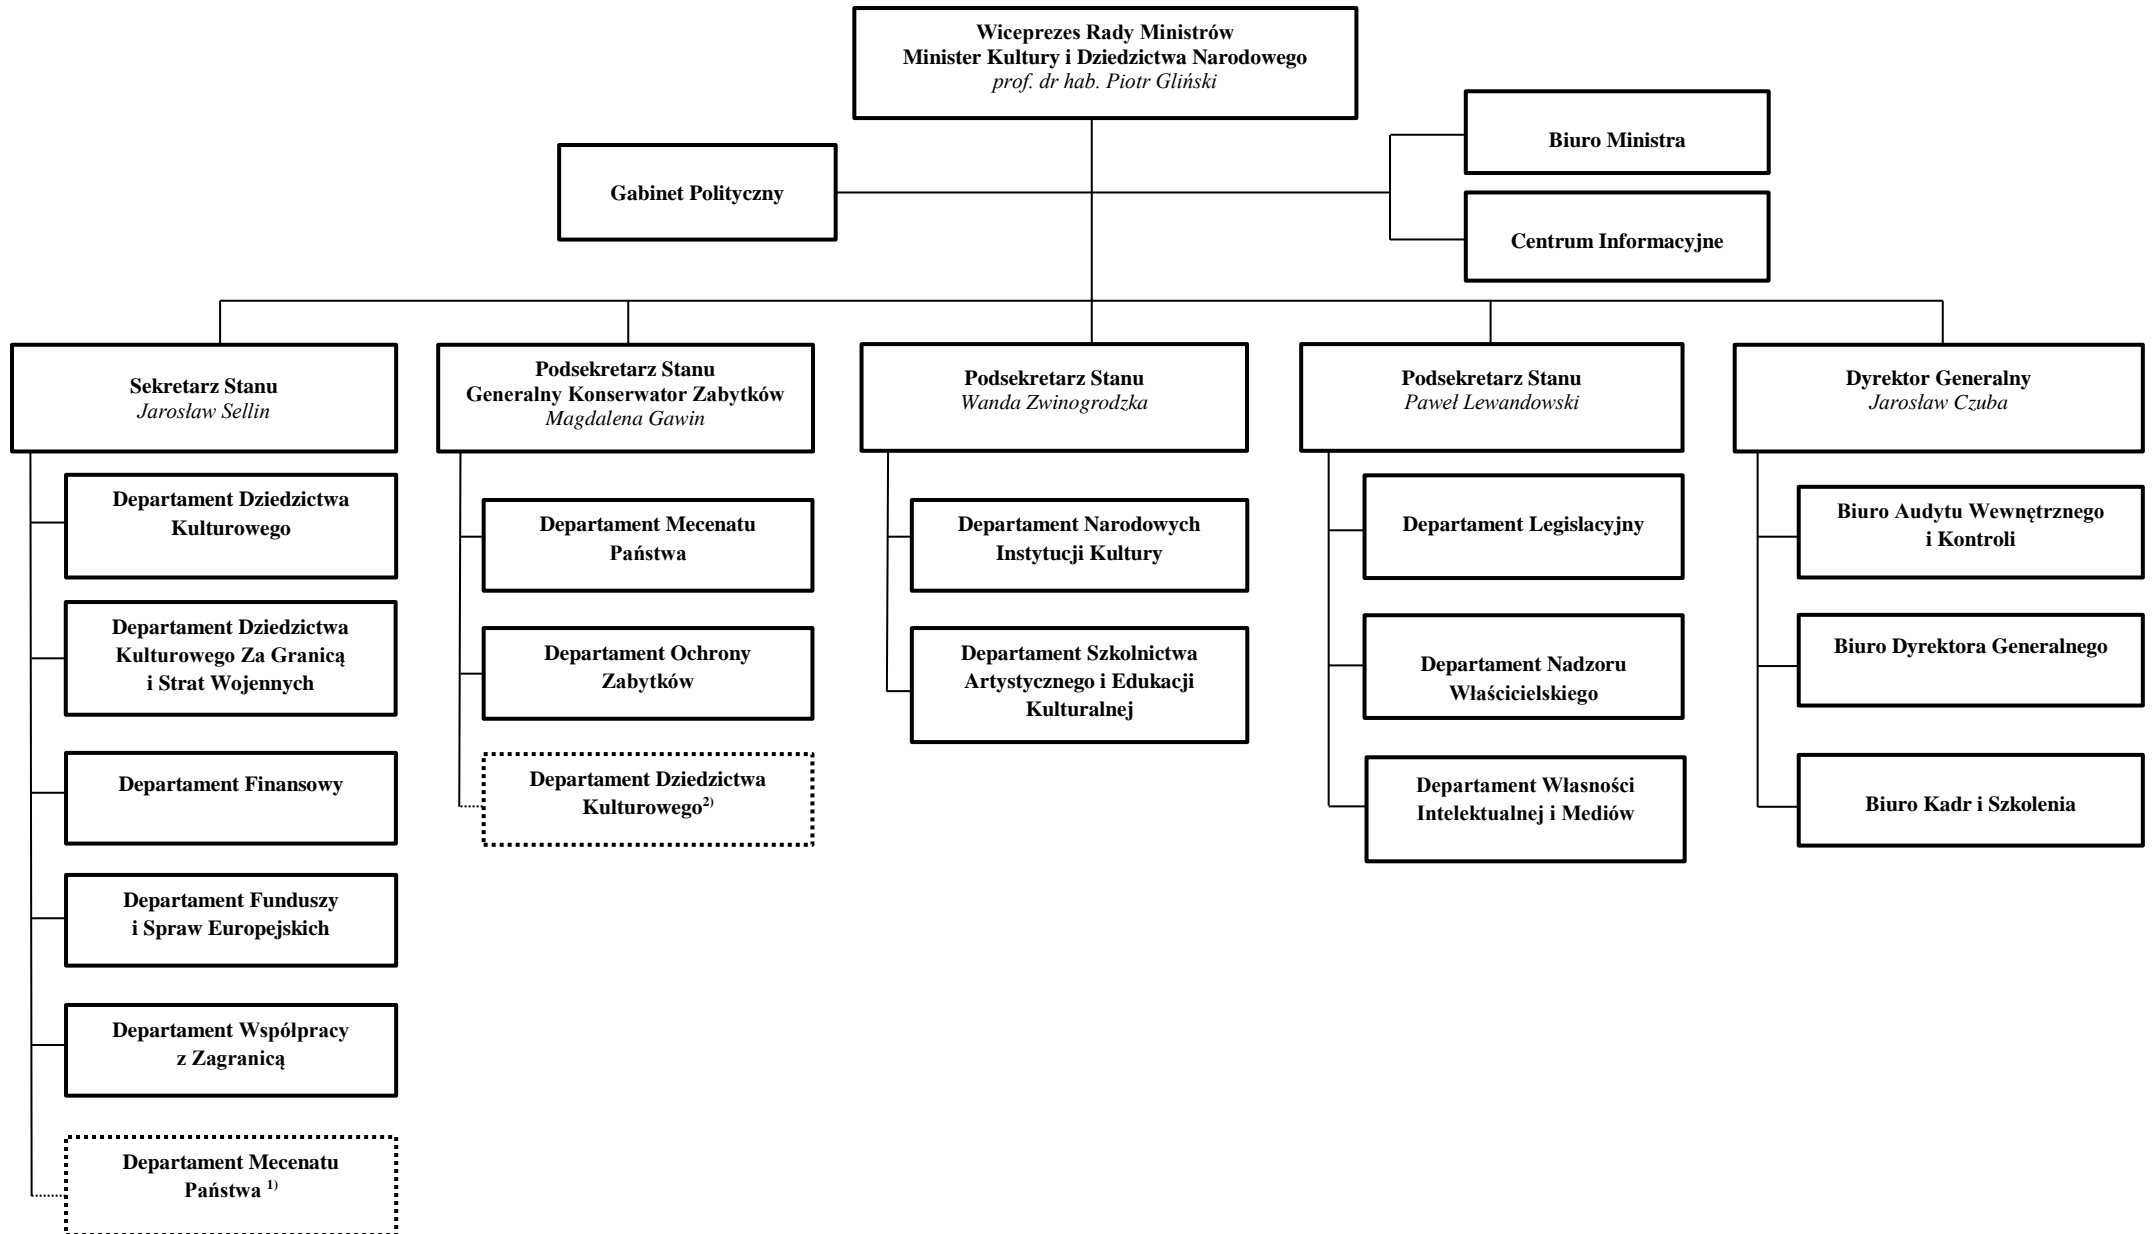

SCHEMAT ORGANIZACYJNY MINISTERSTWA KULTURY I DZIEDZICTWA NARODOWEGO

¹⁾ w zakresie nadzorowania zadań wykonywanych przez Narodowe Centrum Kultury oraz działalności naukowo-badawczej

²⁾ w zakresie nadzorowania zadań wykonywanych przez Muzeum - Dom Rodziny Pileckich w Ostrowi Mazowieckiej (w organizacji)