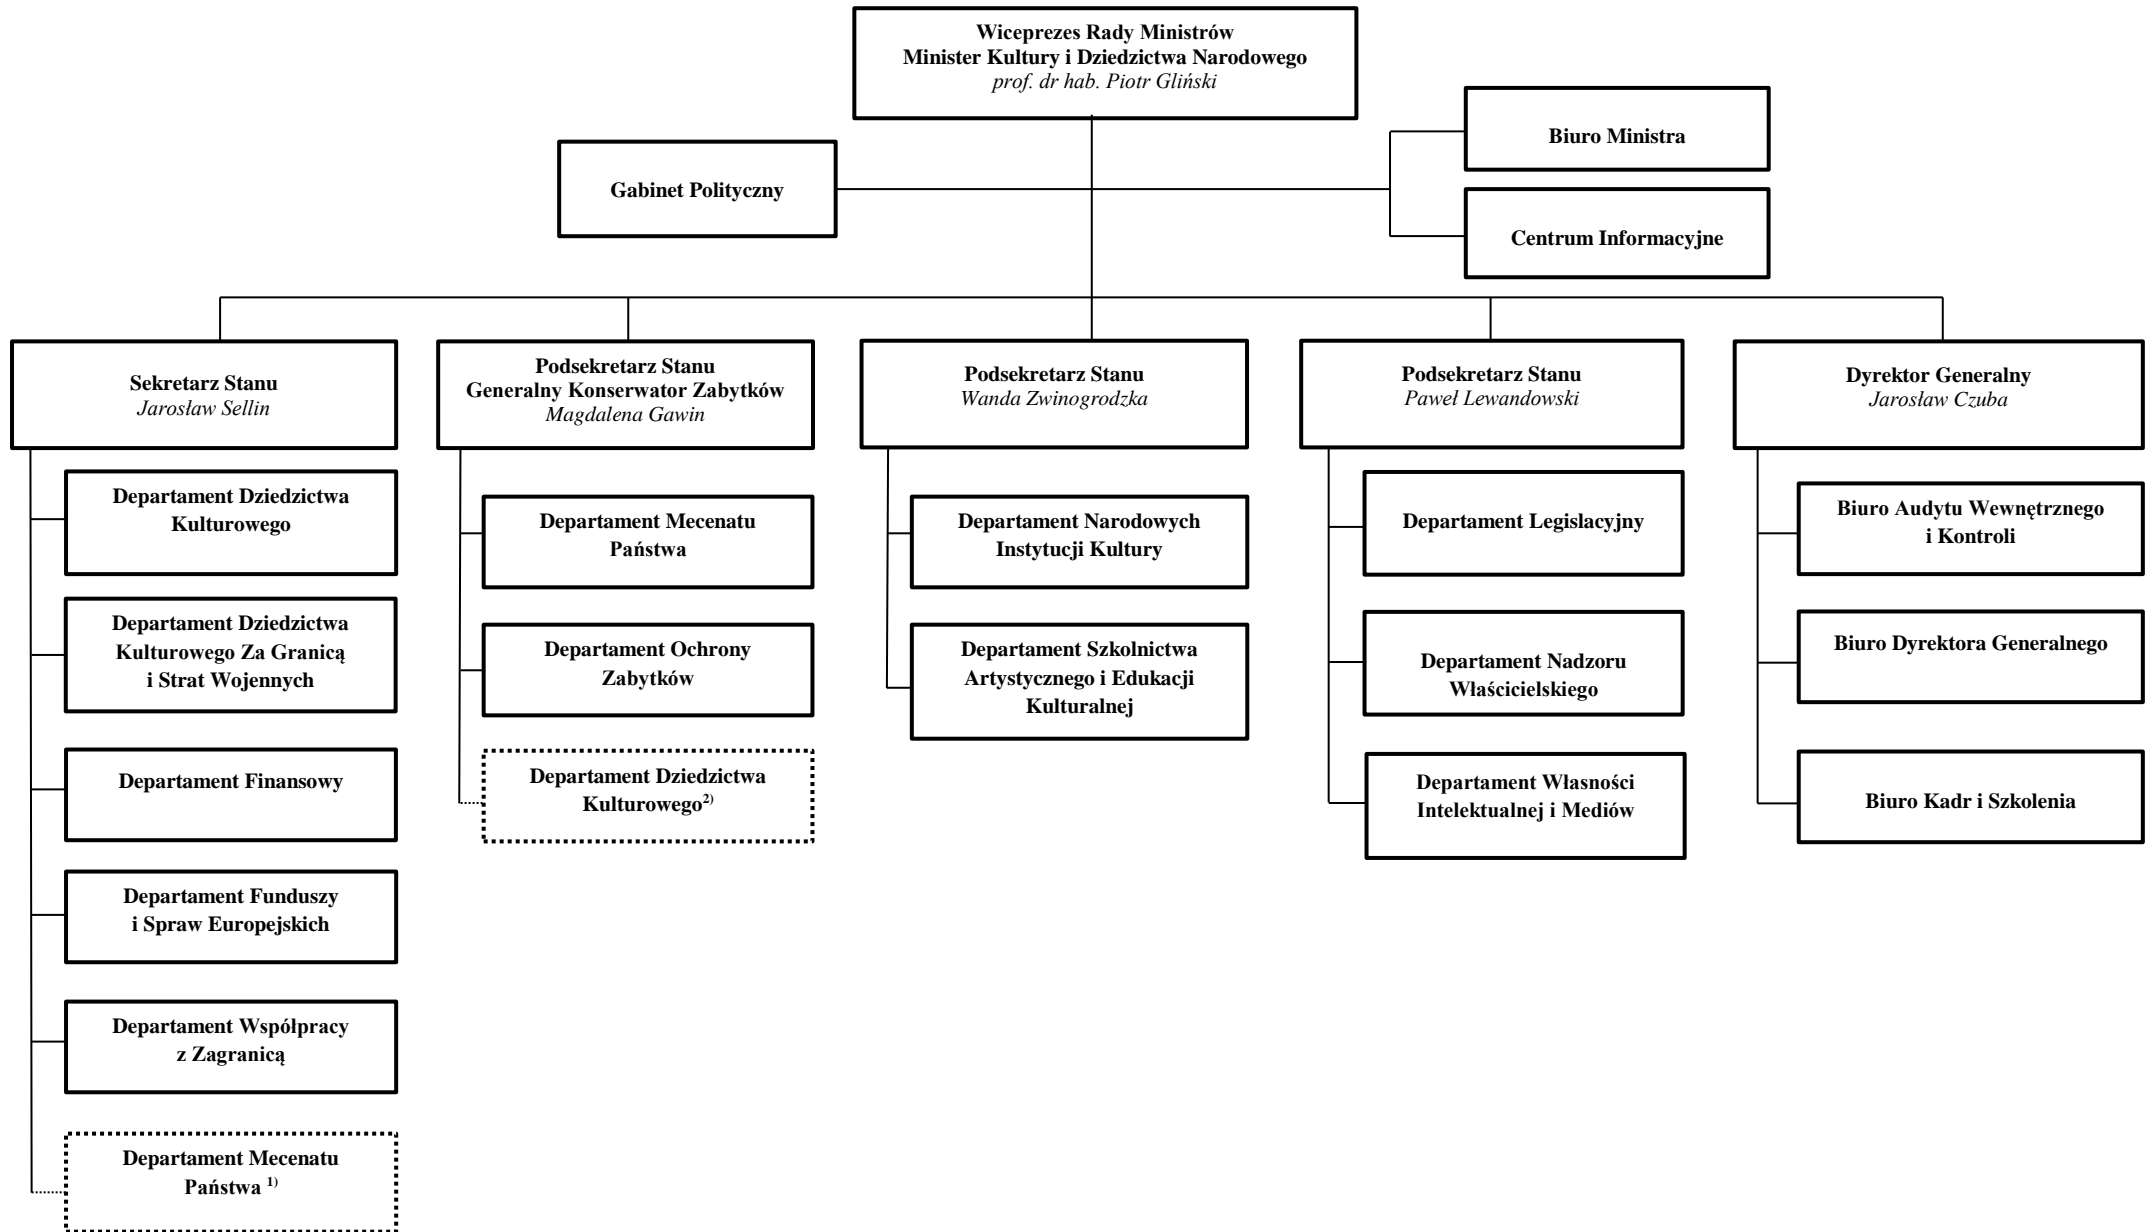

SCHEMAT ORGANIZACYJNY MINISTERSTWA KULTURY I DZIEDZICTWA NARODOWEGO

¹⁾ w zakresie nadzorowania zadań wykonywanych przez Narodowe Centrum Kultury oraz działalności naukowo-badawczej

²⁾ w zakresie nadzorowania zadań wykonywanych przez Ośrodek Badań Naukowych im. Wojciecha Kętrzyńskiego w Olsztynie oraz Muzeum - Dom Rodziny Pileckich w Ostrowi Mazowieckiej (w organizacji)